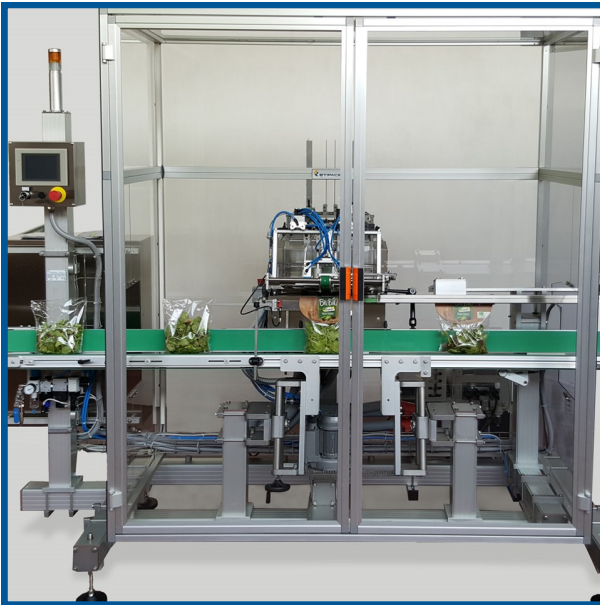

Fold & Fix - systeem voor het aanbrengen van kopkaarten

TECHNISCHE SPECIFICATIES

Afgifte snelheid	± 20/25 stuks per minuut
Producten	Divers, vele opties en mogelijkheden
Product dikte	Vanaf 0,1 mm
Motor	Brushless
Afgifte	Horizontaal
Motor	Brushless
Afmetingen machine (lxbxh)	2700 x 1500 x 2000 mm
Voltage	400 V, 3 fase, 50-60 Hz N+PE
Elektra	3000W

Fold & Fix

Etipack Fold & Fix is een automatisch voor het ontstapelen en aanbrengen van zogenaamde 'kopkaarten'. Deze kopkaarten worden over zakken met bijvoorbeeld pasta, chocolade, koekjes enz. aangebracht.