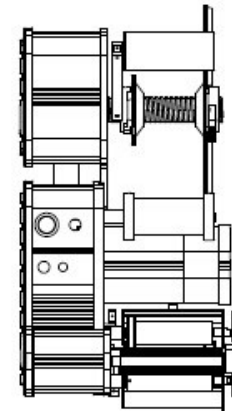

## STRONG - automatische etiketteerkop voor zelfklevende etiketten

### STRONG

Compacte, automatische etiketteer machine met een snelheid tot 30 meter per minuut. Afhankelijk van de configuratie geschikt voor etiketten tot 100 of 200 mm breed.

Combineert kracht en betrouwbaarheid tegen een betaalbare prijs. Vanwege de compacte bouw is de Strong eenvoudig te integreren in een bestaande productielijn.

### TECHNISCHE SPECIFICATIES

	Strong 100	Strong 200
Afgifte snelheid	tot 30 mtr/min*	tot 20 mtr/min*
Afgifte breedte	20 - 100 mm	20 - 200 mm
Rol $\varnothing$ buitenkant	300 mm	300 mm
Rol $\varnothing$ binnenkant	40 - 75 mm	40 - 75 mm
Motor	Stappen motor	Stappen motor
Perslucht	6 bar , met printer of applicator	6 bar , met printer of applicator
Voltage	115/230V, 50-60 HZ	115/230V, 50-60 HZ
Elektra	100 W	100 W
Afmetingen (lxbxh)	581 x 325 x 608 mm	581 x 425 x 608 mm
Beveiliging	IP55	IP55
Geluidsniveau	70dB	70dB
Versie	SX (links) of DX (rechts)	SX (links) of DX (rechts)