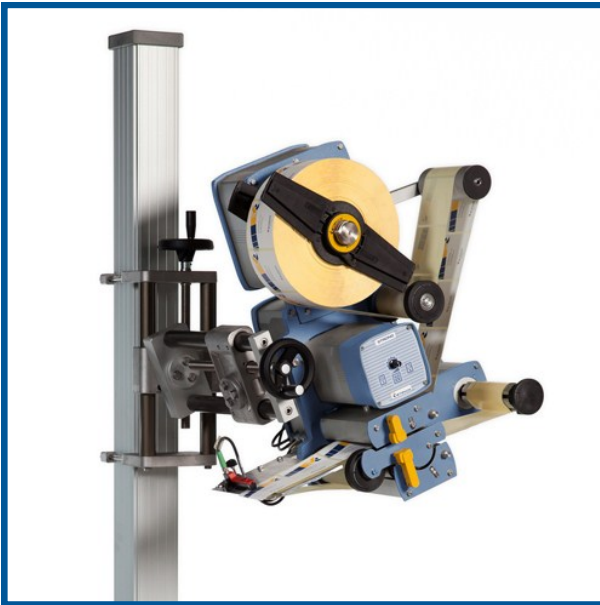

## STRONG - automatische etiketteerkop voor zelfklevende etiketten

### STRONG

Compacte, automatische etiketteer machine met een snelheid tot 30 meter per minuut. Afhankelijk van de configuratie geschikt voor etiketten tot 100 of 200 mm breed.

Combineert kracht en betrouwbaarheid tegen een betaalbare prijs. Vanwege de compacte bouw is de Strong eenvoudig te integreren in een bestaande productielijn.

### TECHNISCHE SPECIFICATIES

	Strong 100	Strong 200
Afgifte snelheid	tot 30 mtr/min*	tot 20 mtr/min*
Afgifte breedte	20 - 100 mm	20 - 200 mm
Rol $\varnothing$ buitenkant	300 mm	300 mm
Rol $\varnothing$ binnenkant	40 - 75 mm	40 - 75 mm
Motor	Stappen motor	Stappen motor
Perslucht	6 bar , met printer of applicator	6 bar , met printer of applicator
Voltage	115/230V, 50-60 HZ	115/230V, 50-60 HZ
Elektra	100 W	100 W
Afmetingen (lxbxh)	581 x 325 x 608 mm	581 x 425 x 608 mm
Beveiliging	IP55	IP55
Geluidsniveau	70dB	70dB
Versie	SX (links) of DX (rechts)	SX (links) of DX (rechts)