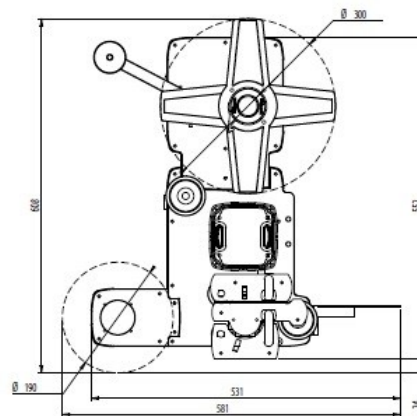

## STRONG - automatische etiketteerkop voor zelfklevende etiketten

### STRONG

Compacte, automatische etiketteer machine met een snelheid tot 30 meter per minuut. Afhankelijk van de configuratie geschikt voor etiketten tot 100 of 200 mm breed.

Combineert kracht en betrouwbaarheid tegen een betaalbare prijs. Vanwege de compacte bouw is de Strong eenvoudig te integreren in een bestaande productielijn.

### TECHNISCHE SPECIFICATIES

	Strong 100	Strong 200
Afgifte snelheid	tot 30 mtr/min*	tot 20 mtr/min*
Afgifte breedte	20 - 100 mm	20 - 200 mm
Rol $\varnothing$ buitenkant	300 mm	300 mm
Rol $\varnothing$ binnenkant	40 - 75 mm	40 - 75 mm
Motor	Stappen motor	Stappen motor
Perslucht	6 bar , met printer of applicator	6 bar , met printer of applicator
Voltage	115/230V, 50-60 HZ	115/230V, 50-60 HZ
Elektra	100 W	100 W
Afmetingen (lxbxh)	581 x 325 x 608 mm	581 x 425 x 608 mm
Beveiliging	IP55	IP55
Geluidsniveau	70dB	70dB
Versie	SX (links) of DX (rechts)	SX (links) of DX (rechts)