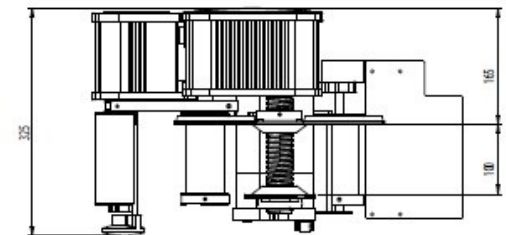

## STRONG - automatische etiketteerkop voor zelfklevende etiketten

### STRONG

Compacte, automatische etiketteer machine met een snelheid tot 30 meter per minuut. Afhankelijk van de configuratie geschikt voor etiketten tot 100 of 200 mm breed.

Combineert kracht en betrouwbaarheid tegen een betaalbare prijs. Vanwege de compacte bouw is de Strong eenvoudig te integreren in een bestaande productielijn.

### TECHNISCHE SPECIFICATIES

	Strong 100	Strong 200
Afgifte snelheid	tot 30 mtr/min*	tot 20 mtr/min*
Afgifte breedte	20 - 100 mm	20 - 200 mm
Rol $\varnothing$ buitenkant	300 mm	300 mm
Rol $\varnothing$ binnenkant	40 - 75 mm	40 - 75 mm
Motor	Stappen motor	Stappen motor
Perslucht	6 bar , met printer of applicator	6 bar , met printer of applicator
Voltage	115/230V, 50-60 HZ	115/230V, 50-60 HZ
Elektra	100 W	100 W
Afmetingen (lxbxh)	581 x 325 x 608 mm	581 x 425 x 608 mm
Beveiliging	IP55	IP55
Geluidsniveau	70dB	70dB
Versie	SX (links) of DX (rechts)	SX (links) of DX (rechts)